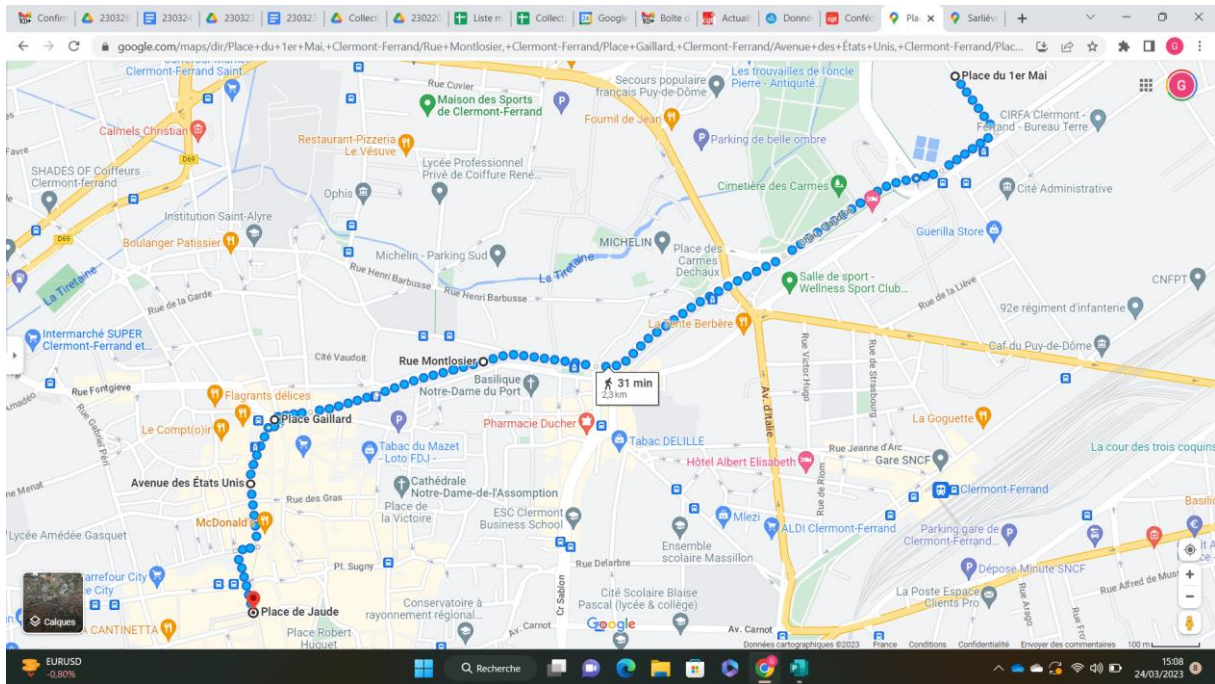

# PARCOURS MANIFESTATION DU 28 MARS 2023 :

Départ 10h00 Place du 1<sup>er</sup> Mai

- Place Delille
- Rue Montlosier
- Place Gaillard
- Avenue des Etas Unis

Arrivée Place de Jaude